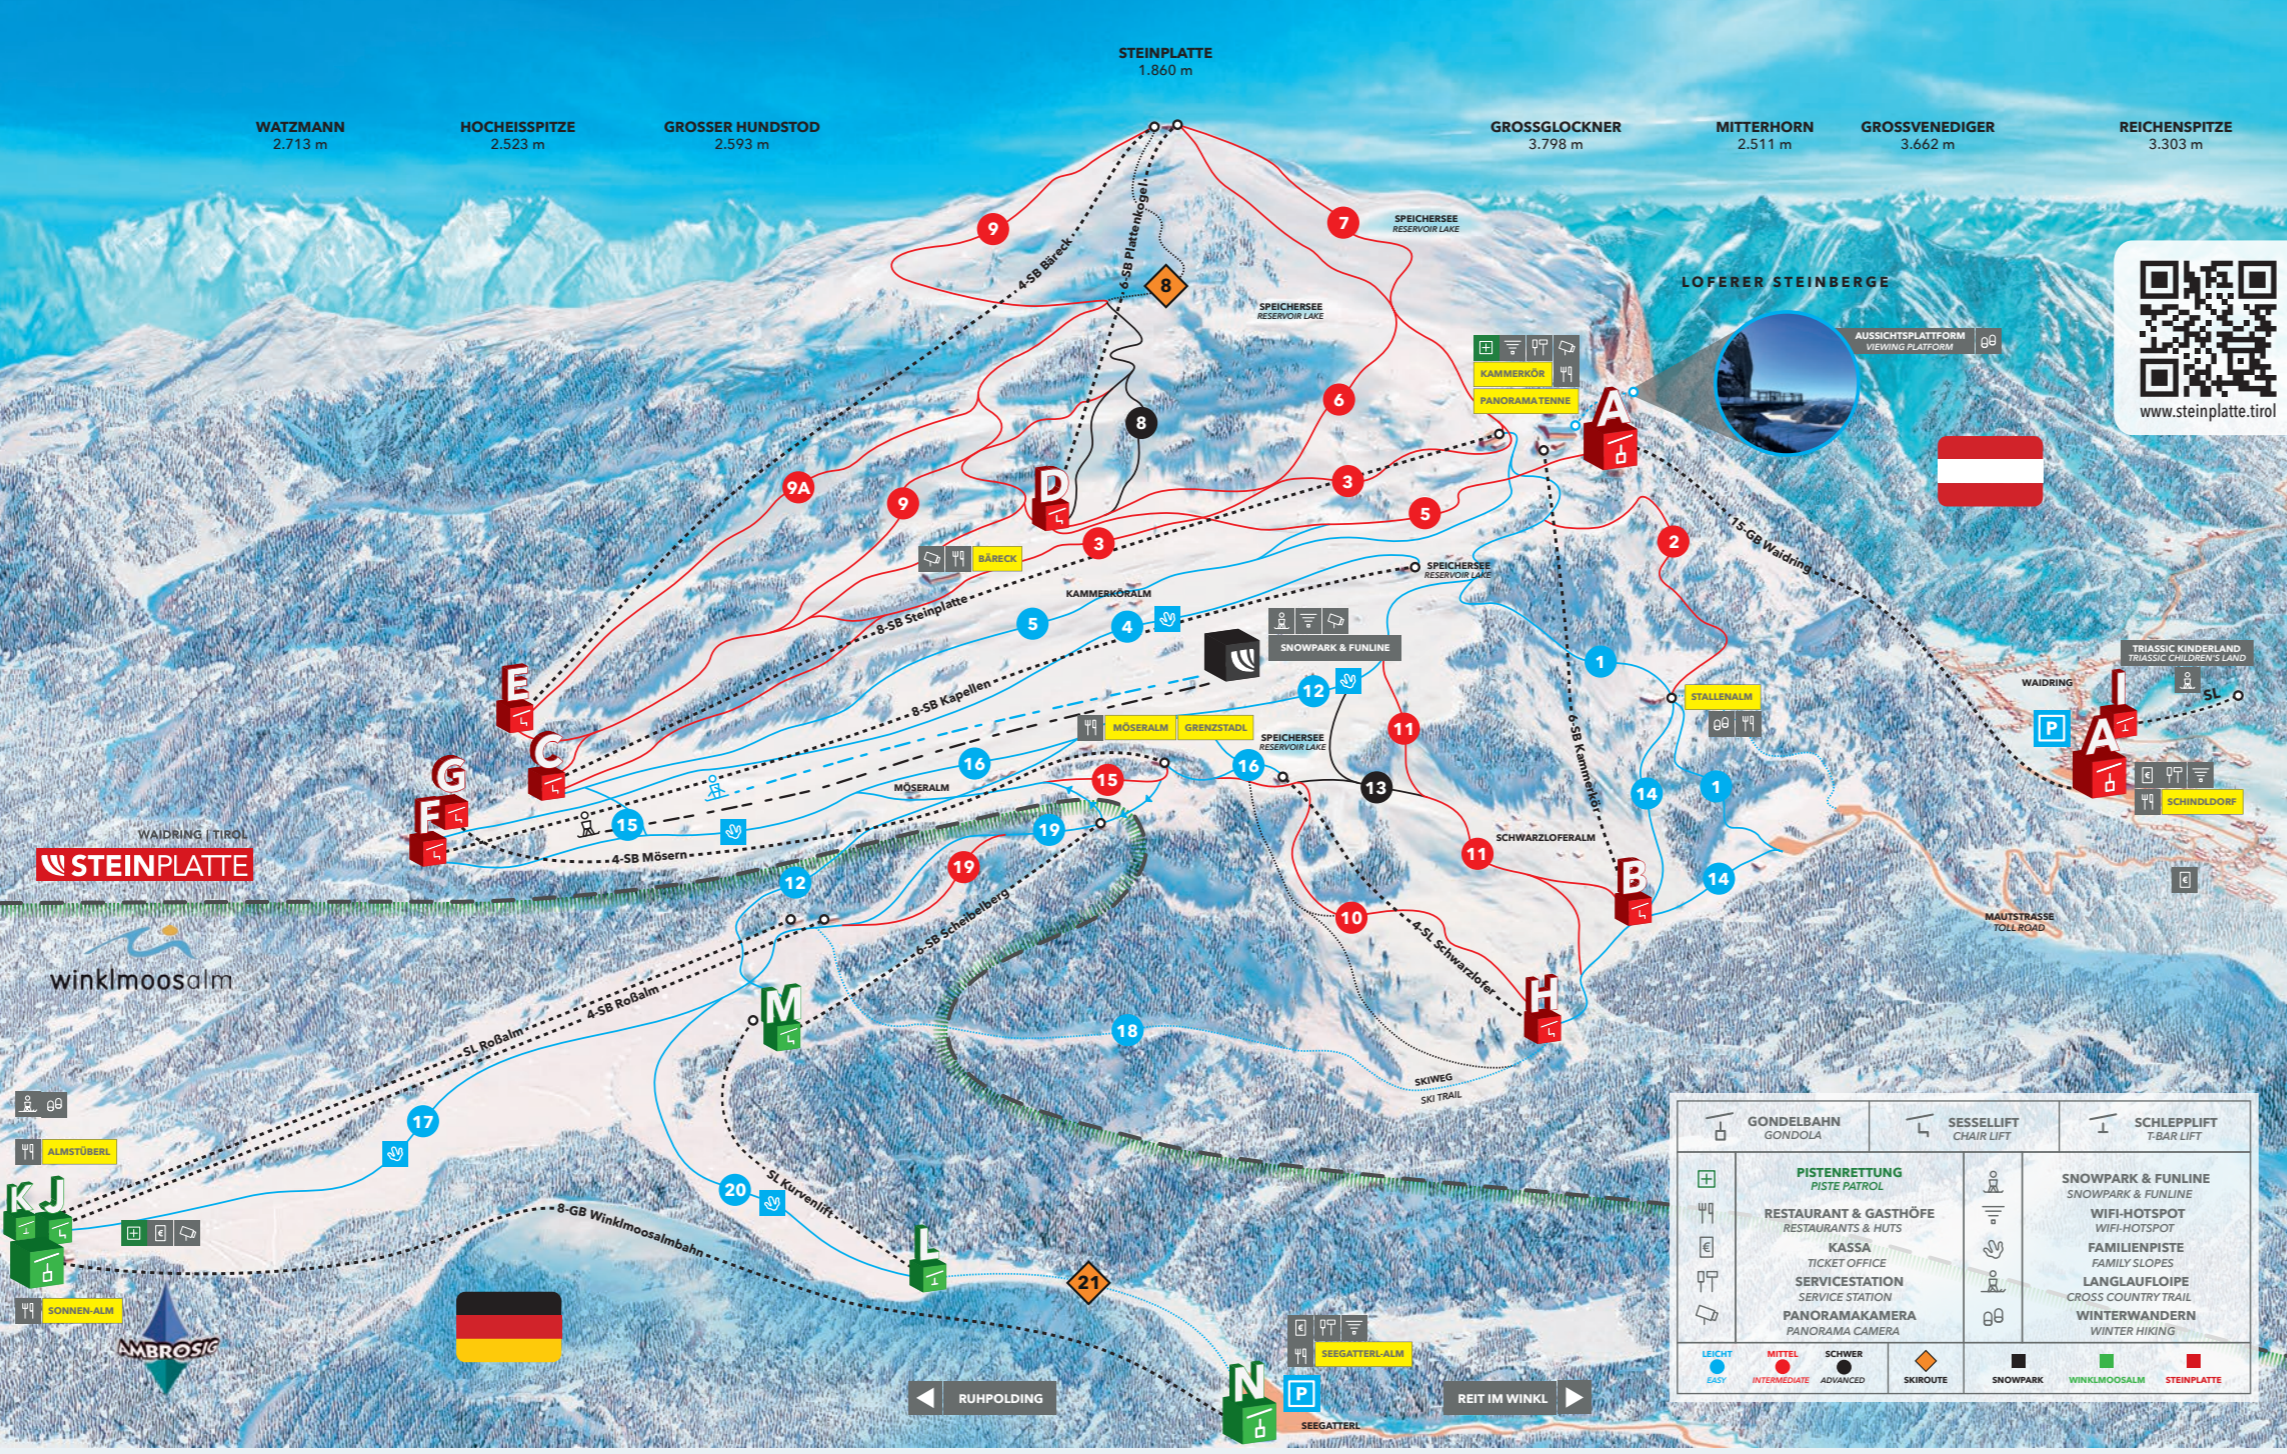

TRIASSIC PARK WINTER

Auch ohne Skier kannst du den Winterwanderweg mit Aussichtsplattform, Tropfsteinhöhle und den Spielplatz mit tollem Panorama genießen.

SKISERVICE STEINPLATTE

Etwas vergessen oder verloren? Am Ausstieg der 8-SB Steinplatte gibt es Top-Service und alle Sportartikel.

SUPER DIENSTAG SUPER TUESDAY

Ermäßigter Tagstarif für alle € 39,-. Dieser Spezialtarif gilt jeden Dienstag im Januar und ab dem 11.3.2025 jeden Dienstag auf die Ganztageskarte.

BAHN- UND LIFTANLAGEN GONDOLA AND LIFTS

Table listing ski lifts and gondolas with names and altitudes (e.g., 15-GB Steinplatte Waidring 2813 m).

ABFAHRTEN SLOPES

Table listing ski slopes with names, difficulty levels, and difficulty icons (e.g., 1 Parkplatz - Abfahrt slope leicht beginner).

Tägliche aktuelle Informationen, Webcams, Lift- und Pistenstatus, Schnee- und Wetterbericht unter www.steinplatte.tirol

Alle im Prospekt angegebenen Termine und Betriebszeiten können sich witterungs- und betriebsbedingt ändern.